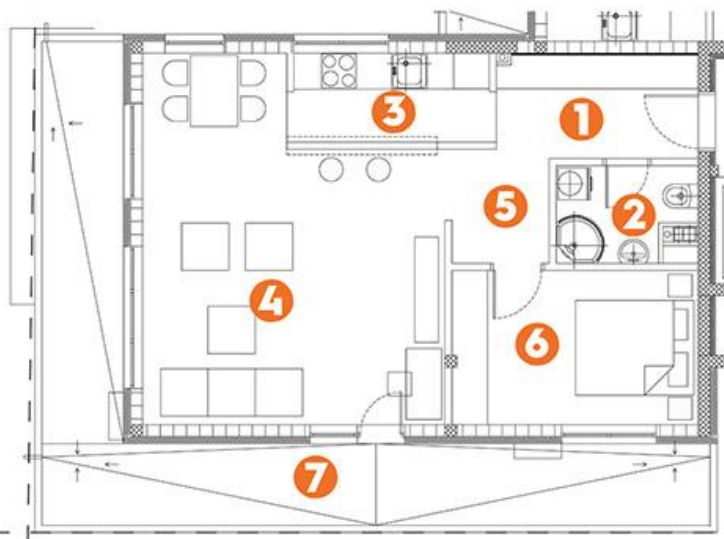

STAN 69 - povučeni sprat / dvosoban - 81.23 m²

ORIJENTACIJA STANA: Jugo-zapad

1	Ulaz	5.96
2	Kupatilo	3.51
3	Kuhinja	5.15
4	Dnevni boravak	27.84
5	Degažman	3.02
6	Spavaća soba	10.83
7	Terasa	24.82

TEHNIČKA OPREMLJENOST:	GREJANJE:	PREVOZ:	POGODNOSTI:
- Telefon	- Internet	- Centralno	- Garaža
- Kablovska	- Video nadzor	- Autobus	- Stanarska
- Interfon	- Lift		ostava
- Mesto za klimu			