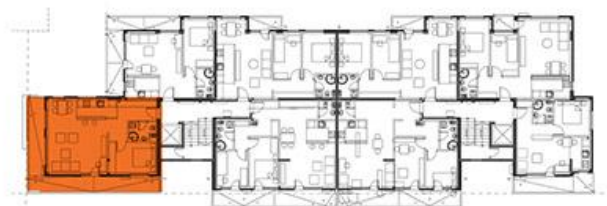

STAN 69 - povučeni sprat / dvosoban - 81.23 m²

ORIJENTACIJA STANA: Jugo-zapad

1	Ulaz	5.96
2	Kupatilo	3.51
3	Kuhinja	5.15
4	Dnevni boravak	27.84
5	Degažman	3.02
6	Spavaća soba	10.83
7	Terasa	24.82

TEHNIČKA OPREMLJENOST:	GREJANJE:	PREVOZ:	POGODNOSTI:
- Telefon	- Internet	- Centralno	- Garaža
- Kablovska	- Video nadzor	- Autobus	- Stanarska
- Interfon	- Lift		ostava
- Mesto za klimu			