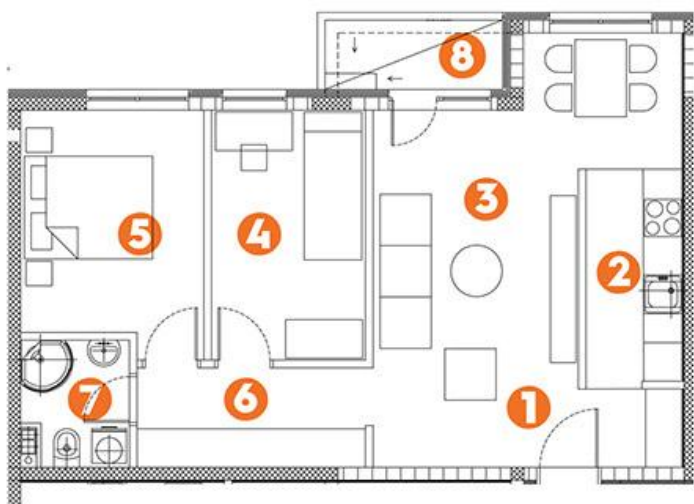

STAN 6 - prizemlje / dvoiposoban - 60.59 m²

ORIJENTACIJA STANA: Sever

1	Ulaz	3.26
2	Kuhinja	5.06
3	Dnevni boravak	20.97
4	Spavaća soba	9.34
5	Spavaća soba	10.24
6	Degažman	5.63
7	Kupatilo	3.11
8	Lodja	2.98